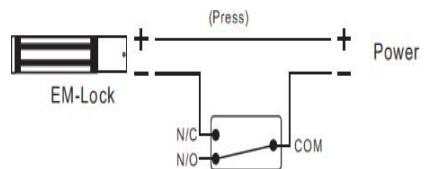

**F2780P – EXIT**  
**Request to Exit Button**

- **Single Gang Press Switch**
- **c/w Silk Screen 'EXIT'**
- **Impact Resistant**
- **For Indoor usage only**
- **Size: (L85x W85)mm**
- **Materials: Polycarbonate**
- **Brand: FYM**