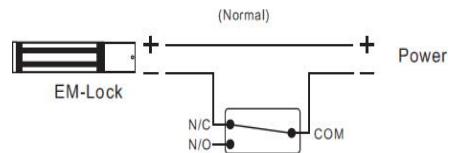

**F2780P – EXIT**  
**Request to Exit Button**

- **Single Gang Press Switch**
- **c/w Silk Screen 'EXIT'**
- **Impact Resistant**
- **For Indoor usage only**
- **Size: (L85x W85)mm**
- **Materials: Polycarbonate**
- **Brand: FYM**